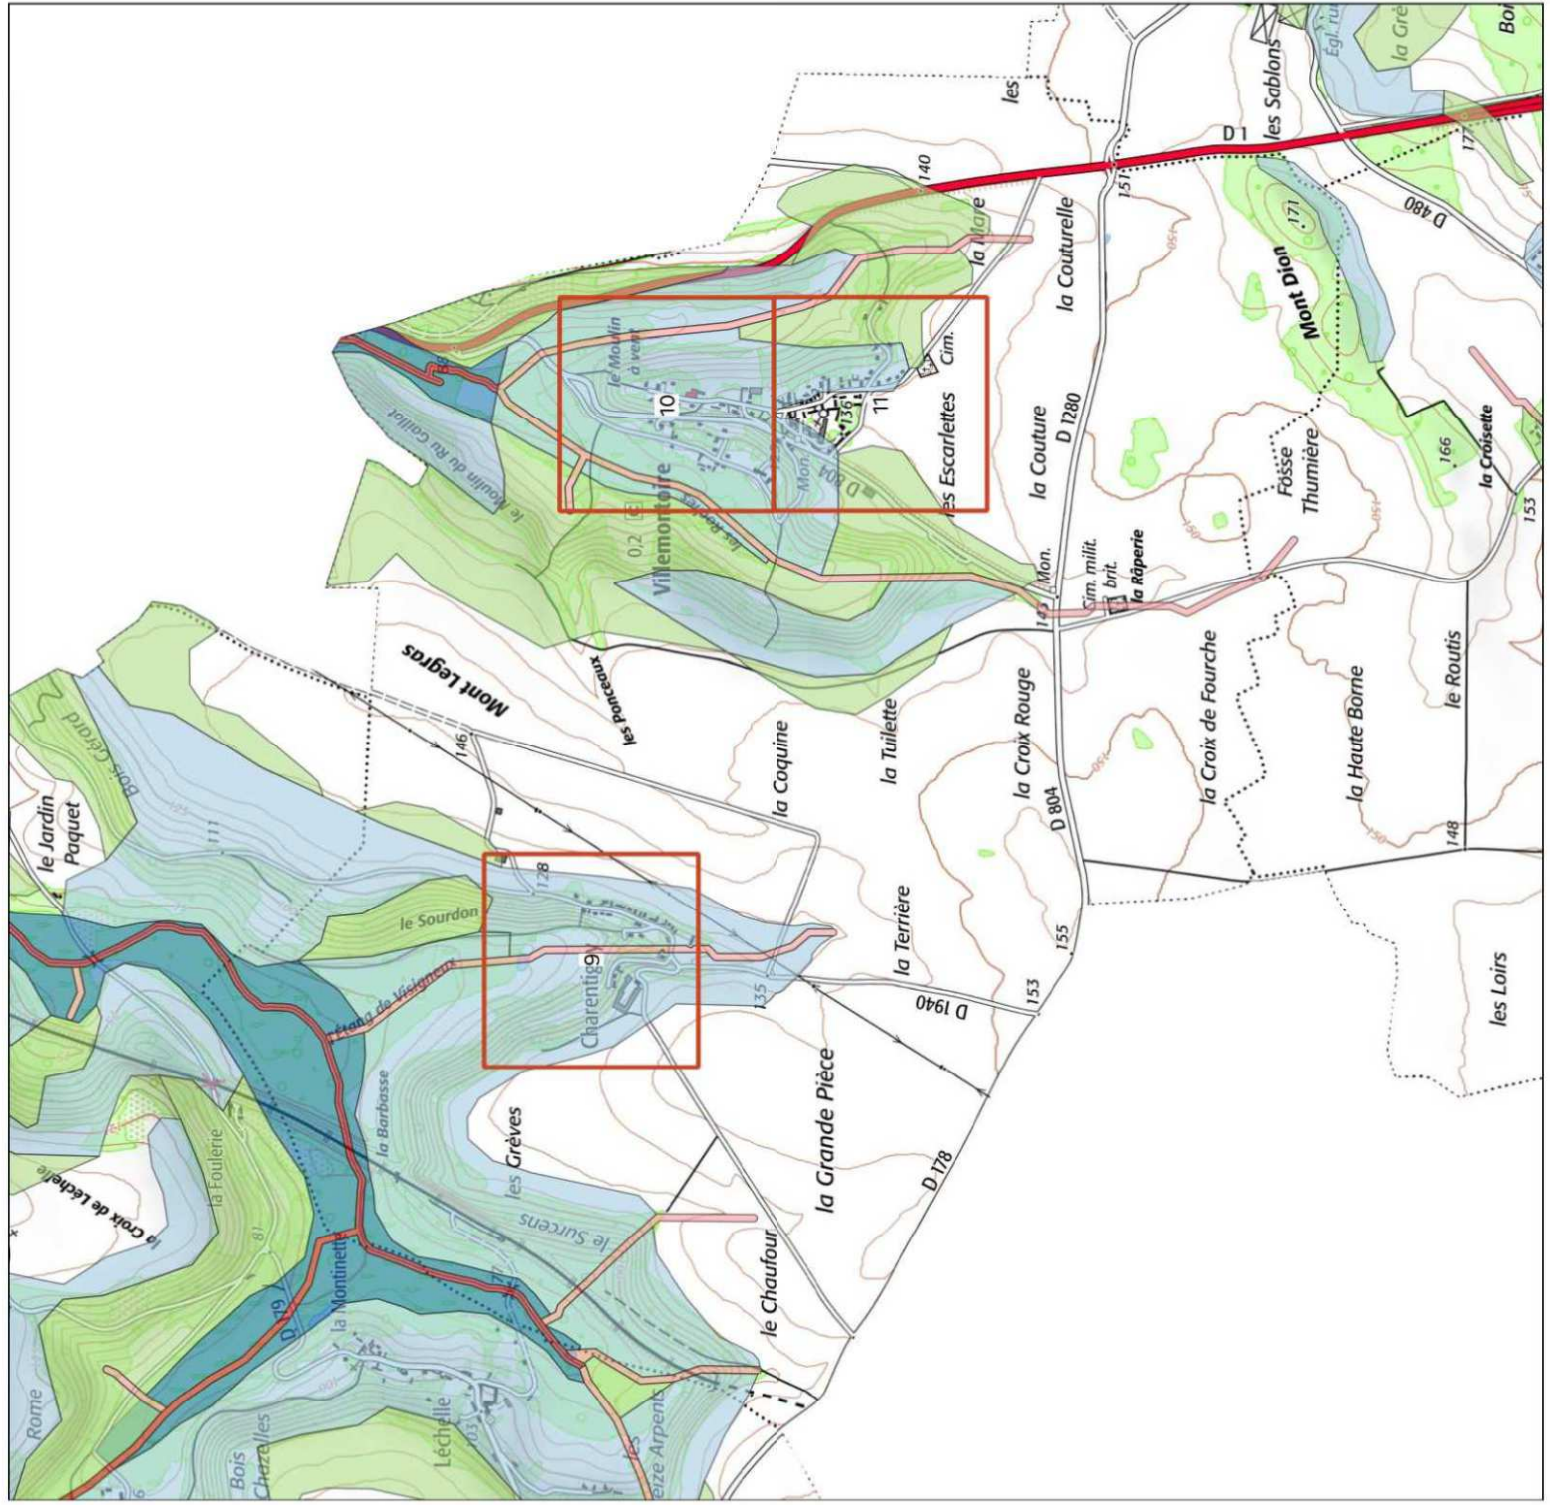

Vu pour être annexé à
l'arrêté préfectoral du
Pour le Préfet, et par délégation,
Le Secrétaire Général,

Alain NGOUÛTO

20 JUL. 2022

0 3 6 km

Zonage réglementaire

- Zone bleue "inondations par débordement de ru"
- Zone verte "ruissellements et coulées de boue"
- Zone rouge clair "ruissellements et coulées de boue"
- Zone rouge "inondations par débordement de ru"
- Zone bleu clair "ruissellements et coulées de boue"
- Côte de crue centennale en mNGF

Zoom

Villemontoire

Zonage réglementaire

- Zone bleue "inondations par débordement de ru"
- Zone verte "ruissellements et coulées de boue"
- Zone rouge clair "ruissellements et coulées de boue"
- Zone rouge "inondations par débordement de ru"
- Zone bleu clair "ruissellements et coulées de boue"
- Côte de crue centennale en m/NGF
- Zoom

Direction départementale des territoires

Source : DDT02 / ENV / PR
 DDT 02 / UT / CT-NT
 Date : 15 mars 2022
 ©BDAdmin IGN 2019 ©BDAlRv2

PRÉFET DE L'AINSE
 Liberté
 Égalité
 Fraternité

Villemontoire - Zoom 9

Zonage réglementaire

- Zone verte "ruissellements et coulées de boue"
- Zone rouge clair "ruissellements et coulées de boue"
- Zone rouge "inondations par débordement de ru"
- Zone bleue "inondations par débordement de ru"
- Zone bleu clair "ruissellements et coulées de boue"
- Côte de crue centennale en mNGF