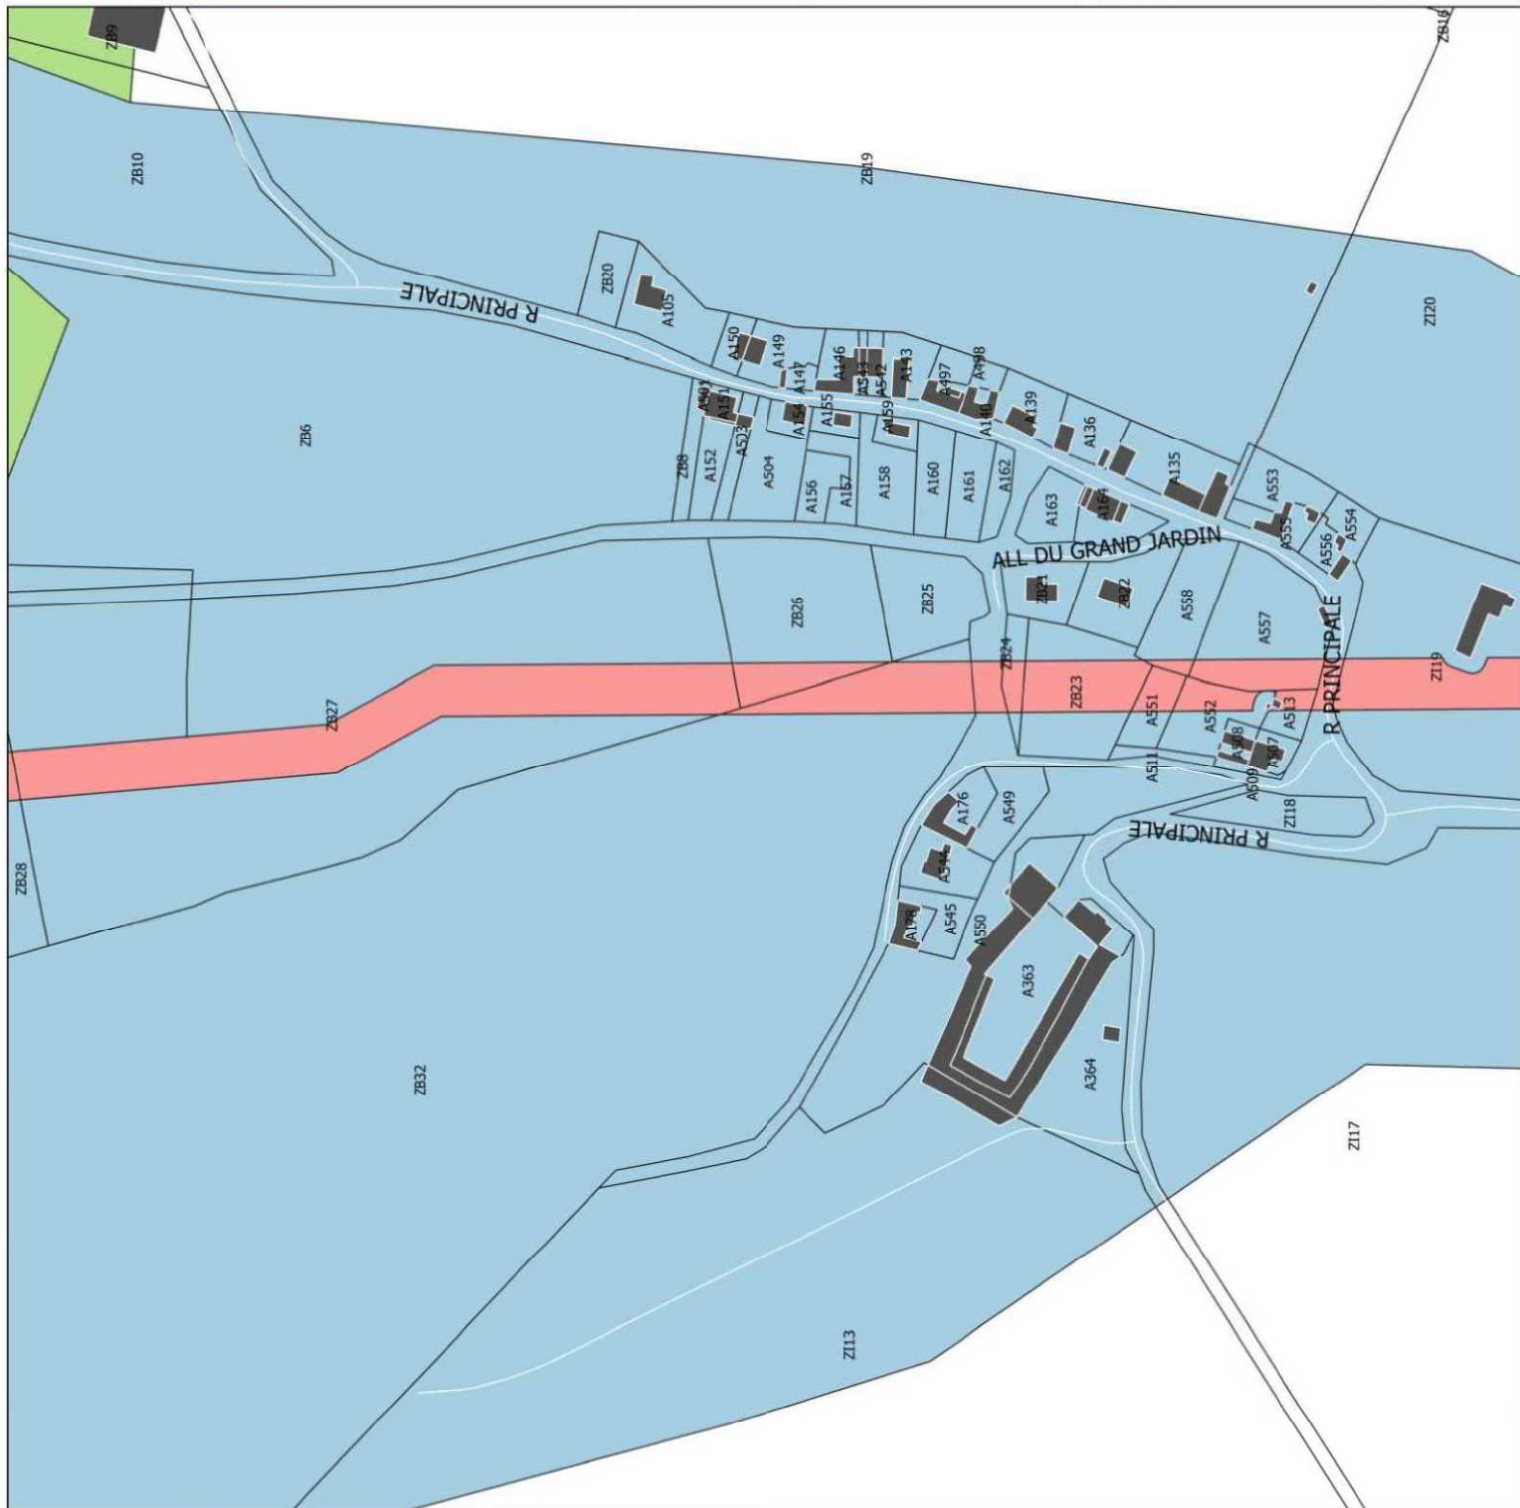

Vu pour être annexé à
l'arrêté préfectoral du
Pour le Préfet, et par délégation,
Le Secrétaire Général,

Alain NGOUÛTO

20 JUL. 2022

0 3 6 km

Zonage réglementaire

- Zone bleue "inondations par débordement de ru"
- Zone verte "ruissellements et coulées de boue"
- Zone rouge clair "ruissellements et coulées de boue"
- Zone rouge "inondations par débordement de ru"
- Zone bleu clair "ruissellements et coulées de boue"
- Côte de crue centennale en mNGF

Zonage réglementaire

- Zone verte "ruissellements et coulées de boue"
- Zone rouge clair "ruissellements et coulées de boue"
- Zone rouge "inondations par débordement de ru"
- Zone bleue "inondations par débordement de ru"
- Zone bleu clair "ruissellements et coulées de boue"
- Côte de crue centennale en mNGF

**PRÉFET
DE L'AISNE**

*Liberté
Égalité
Fraternité*

**Direction départementale
des territoires**

Source : DDT02 / ENV / PR
DDT 02 / UT / CT-NT
Date : 15 mars 2022
©BDAdmin IGN 2019 ©BDARV2

200 m

100

0

Villemontoire - Zoom 10